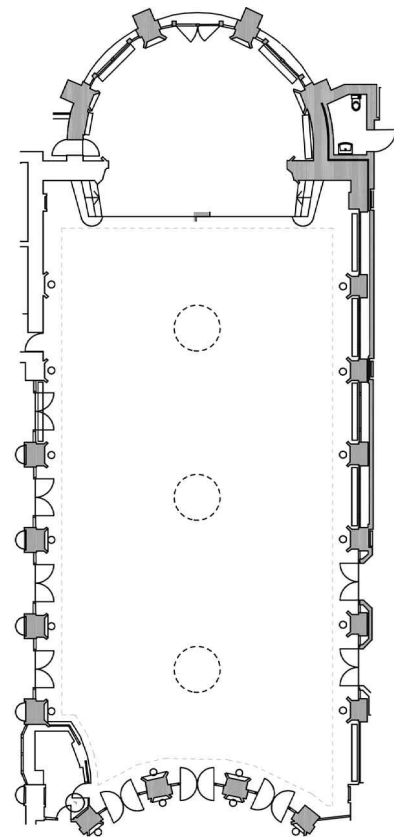

BALLSAAL

Der Ballsaal grenzt direkt an die Konzerthalle. Der Raum besticht mit seiner Höhe und den Kronleuchtern und beeindruckt mit seiner Ambiente. Ausgestattet mit einer Bühne ist der Raum vielfältig nutzbar vom Plenum bis zum Dinner. Der Raum ist komplett abdunkelbar und ein angrenzendes Fumoir kann zusätzlich angeboten werden.

The Ball Room is located directly off the concert hall. The room is sure to impress with its high ceilings, chandelier and ambiance. Complete with a stage, the room can be used in many ways, from a plenum to a dinner. The room can be completely darkened and a connecting smoking lounge is also available.

KAPAZITÄTEN CAPACITY

	Fläche Area	Höhe Height	Länge Length	Breite Width	Seminar 2er Tisch Seminar table for 2	Seminar 3er Tisch Seminar table for 3	Bistro 3er & 4er Seminar table f. 3 & 4	Block*** 2er Tisch Block*** table for 2
	m ²	m	m	m	Pax	Pax	Pax	Pax
Ballsaal	312	10.6 **	24	13	180	270	-	-
	Block*** 3er Tisch Block***	U-Form 2er Tisch U-shape	U-Form 3er Tisch U-shape	Vorstands- tisch Board table	Konzert Concert	Bankett Banquet 	Bankett Banquet 	Empfang Cocktail
	Pax	Pax	Pax		Pax	Pax	Pax	Pax
Ballsaal	-	-	-	9	320	320	230	300